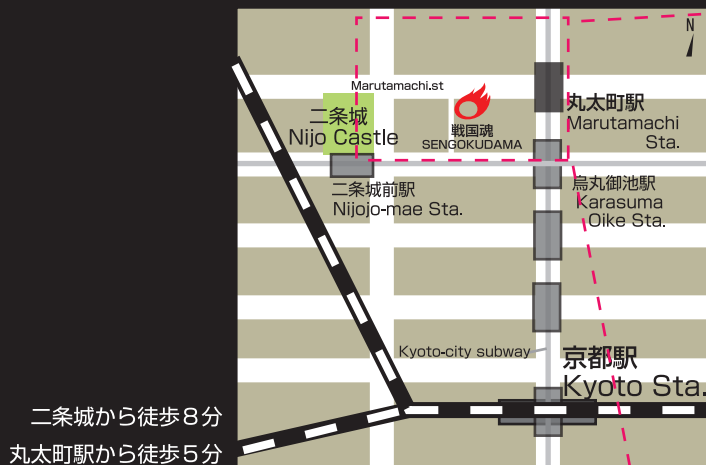

ACCESS MAP

戦国魂案内図

住所：〒604-0096

京都府京都市中京区釜座通丸太町下る榎屋町 164 TEL.075-231-9415

サポートフリーダイヤル：012-025-1059

営業：平日、土日祝日営業 10:00～20:00（※19:00頃閉店の場合もございます）（平日10時～18時、土日は電話を取れないこともございます）

休日：Webでご確認ください。

二条城から徒歩8分
丸太町駅から徒歩5分

カーナビをお持ちの方
松前屋さまを検索していただくと便利です。
松前屋さんの電話番号
TEL075-231-4233

COOL! SENGOKU LIFE

www.sengokudama.com

SENGOKUDAMA
PROJECT

SAMURAI, BUSHIDO Item and Souvenir the age of civil wars in JAPAN

<http://www.sengokudama.com/>